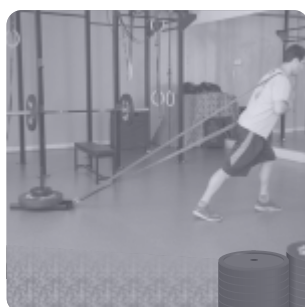

Catálogo de productos

POWER  **RIGS**

POWER RIGS

A Power Rigs é uma empresa criada por pessoas que acreditam no potencial do Crossfit. Nos especializamos em desenvolver, fabricar e comercializar estruturas Rigs (gaiolas), Racks, Squat Stand (suporte de agachamento), Trenós, banco para supino, suporte para armazenamento de anilhas e barras, GHD, Box Jump, etc.

Nosso objetivo é disponibilizar aos atletas de Crossfit produtos com padrão internacional de qualidade e performance, comercializados a custos acessíveis ao mercado brasileiro.

Nossa equipe de atendimento, formada por praticantes de Crossfit, está apta a ajudar a elaborar o layout ideal para seu Box. Seja para um novo espaço ou para uma ampliação, nosso pessoal orientará as escolhas de forma a viabilizar seu projeto/negócio, de acordo com a demanda desejada. Entre em contato com a nossa equipe e curta nossa página no Facebook para receber os lançamentos e promoções de produtos.

Equipamentos

43 Sup Aga 1830

Suporte de agachamento:
Estrutura + 1 par de J-Cups (Barra não inclusa)
1440 x 1230 x 1830 mm

Banco RT 037

Banco para Supino
1000 x 270 x 390 mm

Mini Trenó THOR

Mini trenó Sled
(Correia de amarração opcional)
673 x 235 x 80 mm