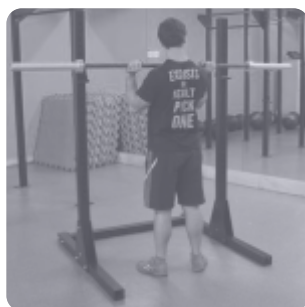

Equipamentos

43 Sup Aga 1830

Suporte de agachamento:
Estrutura + 1 par de J-Cups (Barra não inclusa)
1440 x 1230 x 1830 mm